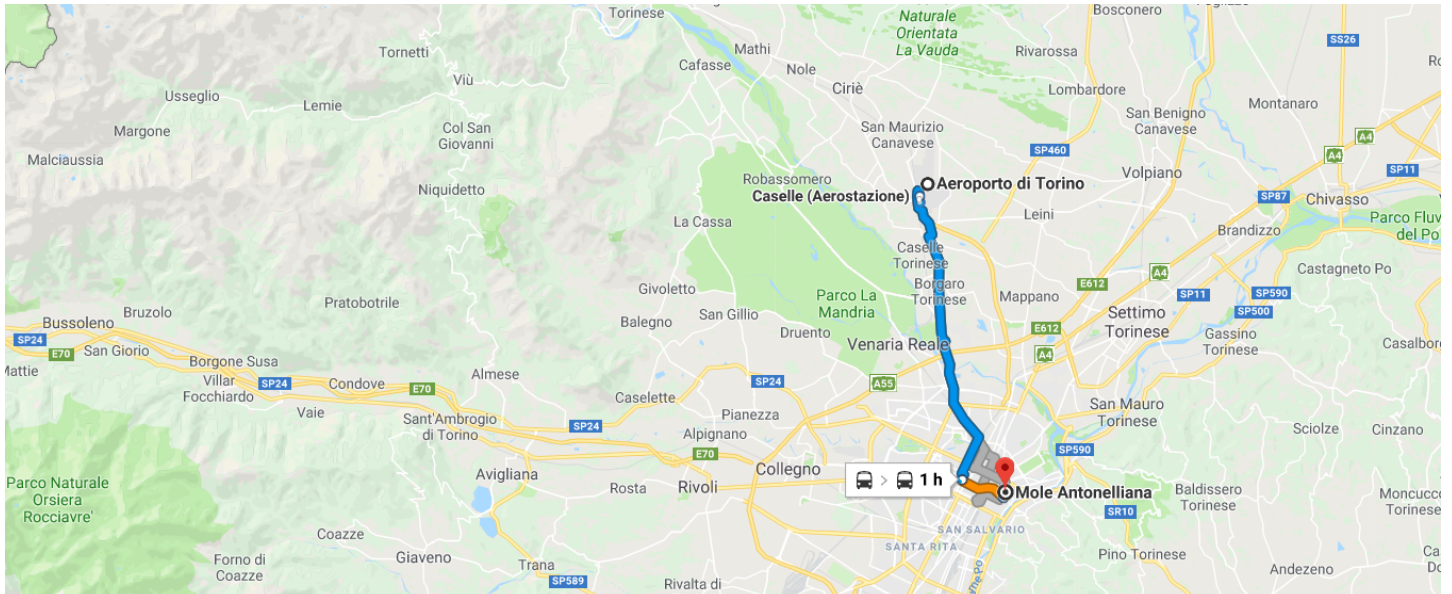

## da Aeroporto di Torino a Mole Antonelliana

### 10:21 ○ Aeroporto di Torino

Strada Aeroporto, 12, 10072 Caselle Torinese TO

A piedi

Circa 5 min , 400 m

Fai attenzione: può includere errori o tratti non adatti ai pedoni

↑ Procedi verso nord

42 m

↑ Continua su Lato Partenze

### 10:26 ○ Caselle (Aerostazione)

**3165** Torino (Autostazione Bolzano St. 14)

33 min (14 fermate) · ID fermata: 14416

Servizio gestito da GTT Servizio Extraurbano - Informazioni percorso

⚠ Strada parzialmente a traffico limitato

ℹ La tua destinazione è sulla destra

240 m

11:21

◎ Mole Antonelliana

Via Montebello, 20, 10124 Torino TO