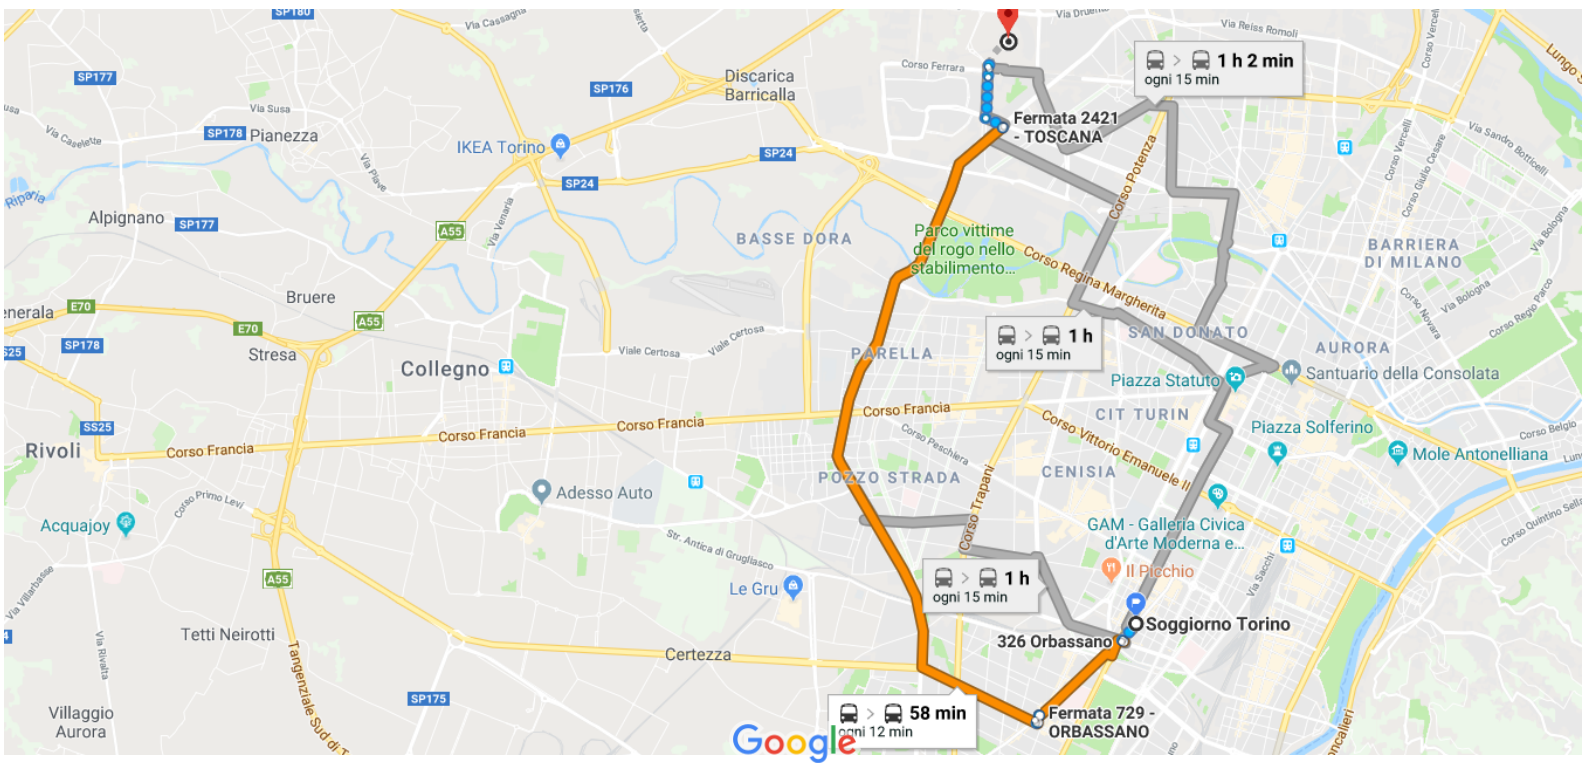

da Soggiorno Torino a Allianz Stadium (58 min)

○ Soggiorno Torino

Corso Alcide De Gasperi, 46, 10129 Torino TO

A piedi

Circa 3 min , 290 m

Fai attenzione: può includere errori o tratti non adatti ai pedoni

Procedi in direzione sudovest su Corso Alcide De Gasperi verso Via Fratelli Carle

210 m

Continua su Corso Duca degli Abruzzi

30 m

Svolta a sinistra e prendi Corso Carlo e Nello Rosselli

 La tua destinazione è sulla sinistra

47 m

○ 326 Orbassano

5 Dalla Chiesa

7 min (4 fermate) · ID fermata: 326 · 

Servizio gestito da GTT Servizio Urbano - Informazioni percorso

○ Fermata 318 - SANTA RITA SUD

A piedi

Circa 2 min

Fai attenzione: può includere errori o tratti non adatti ai pedoni

Procedi in direzione sudovest su Corso Orbassano verso Via Montezemolo

63 m

Svolta a sinistra verso Corso Sebastopoli

28 m

↩ Svolta a sinistra e prendi Corso Sebastopoli
📍 La tua destinazione è sulla sinistra 30 m