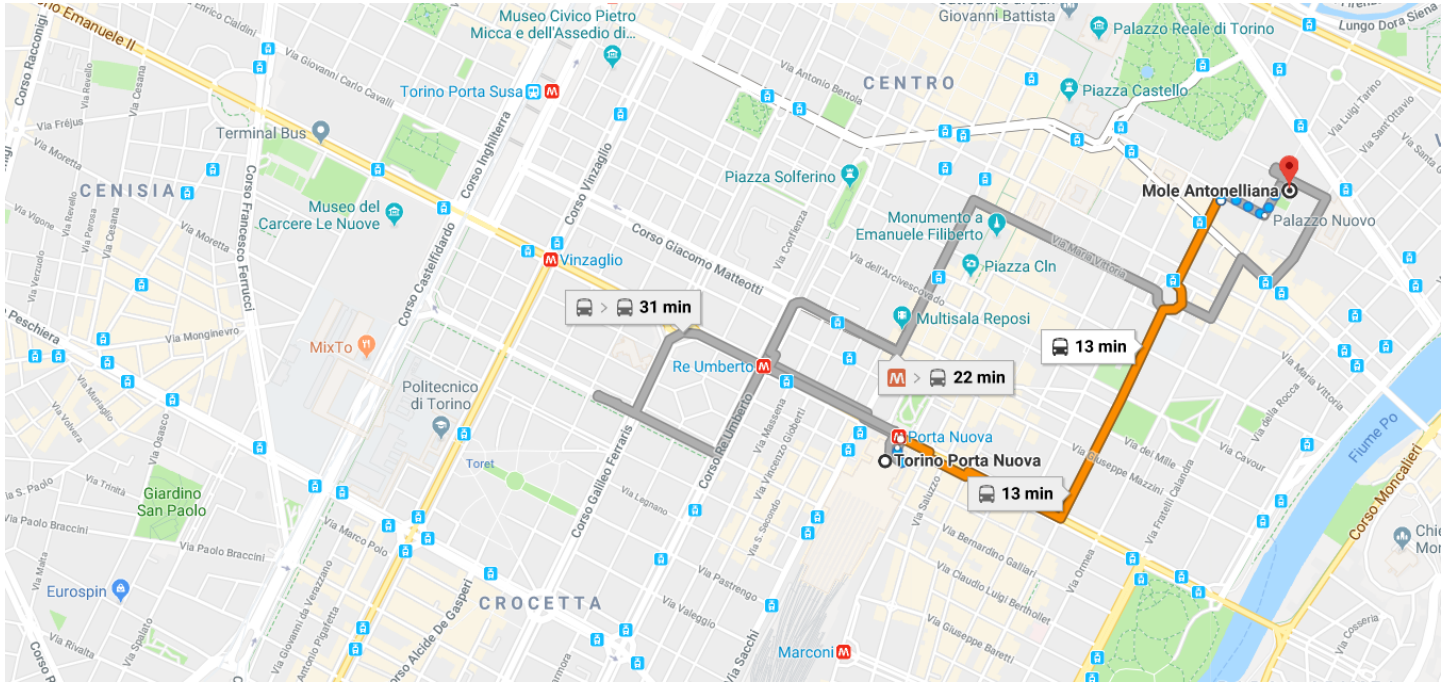

# da Torino Porta Nuova a Mole Antonelliana

## 10:00 ○ Torino Porta Nuova

Corso Vittorio Emanuele II, 58, 10121 Torino TO

🚶 A piedi

Circa 1 min , 75 m

Fai attenzione: può includere errori o tratti non adatti ai pedoni

↑ Procedi

0,0 km

Cammina per 51 m

51 m

↑ Procedi in direzione nordest verso Corso Vittorio Emanuele II

📘 La tua destinazione è sulla sinistra

24 m

21 m

➡ Svolta a destra e prendi Via Giuseppe Verdi

140 m

↩ Svolta a sinistra e prendi Via Montebello

⚠ Strada parzialmente a traffico limitato

i La tua destinazione è sulla destra

96 m

10:13  **Mole Antonelliana**